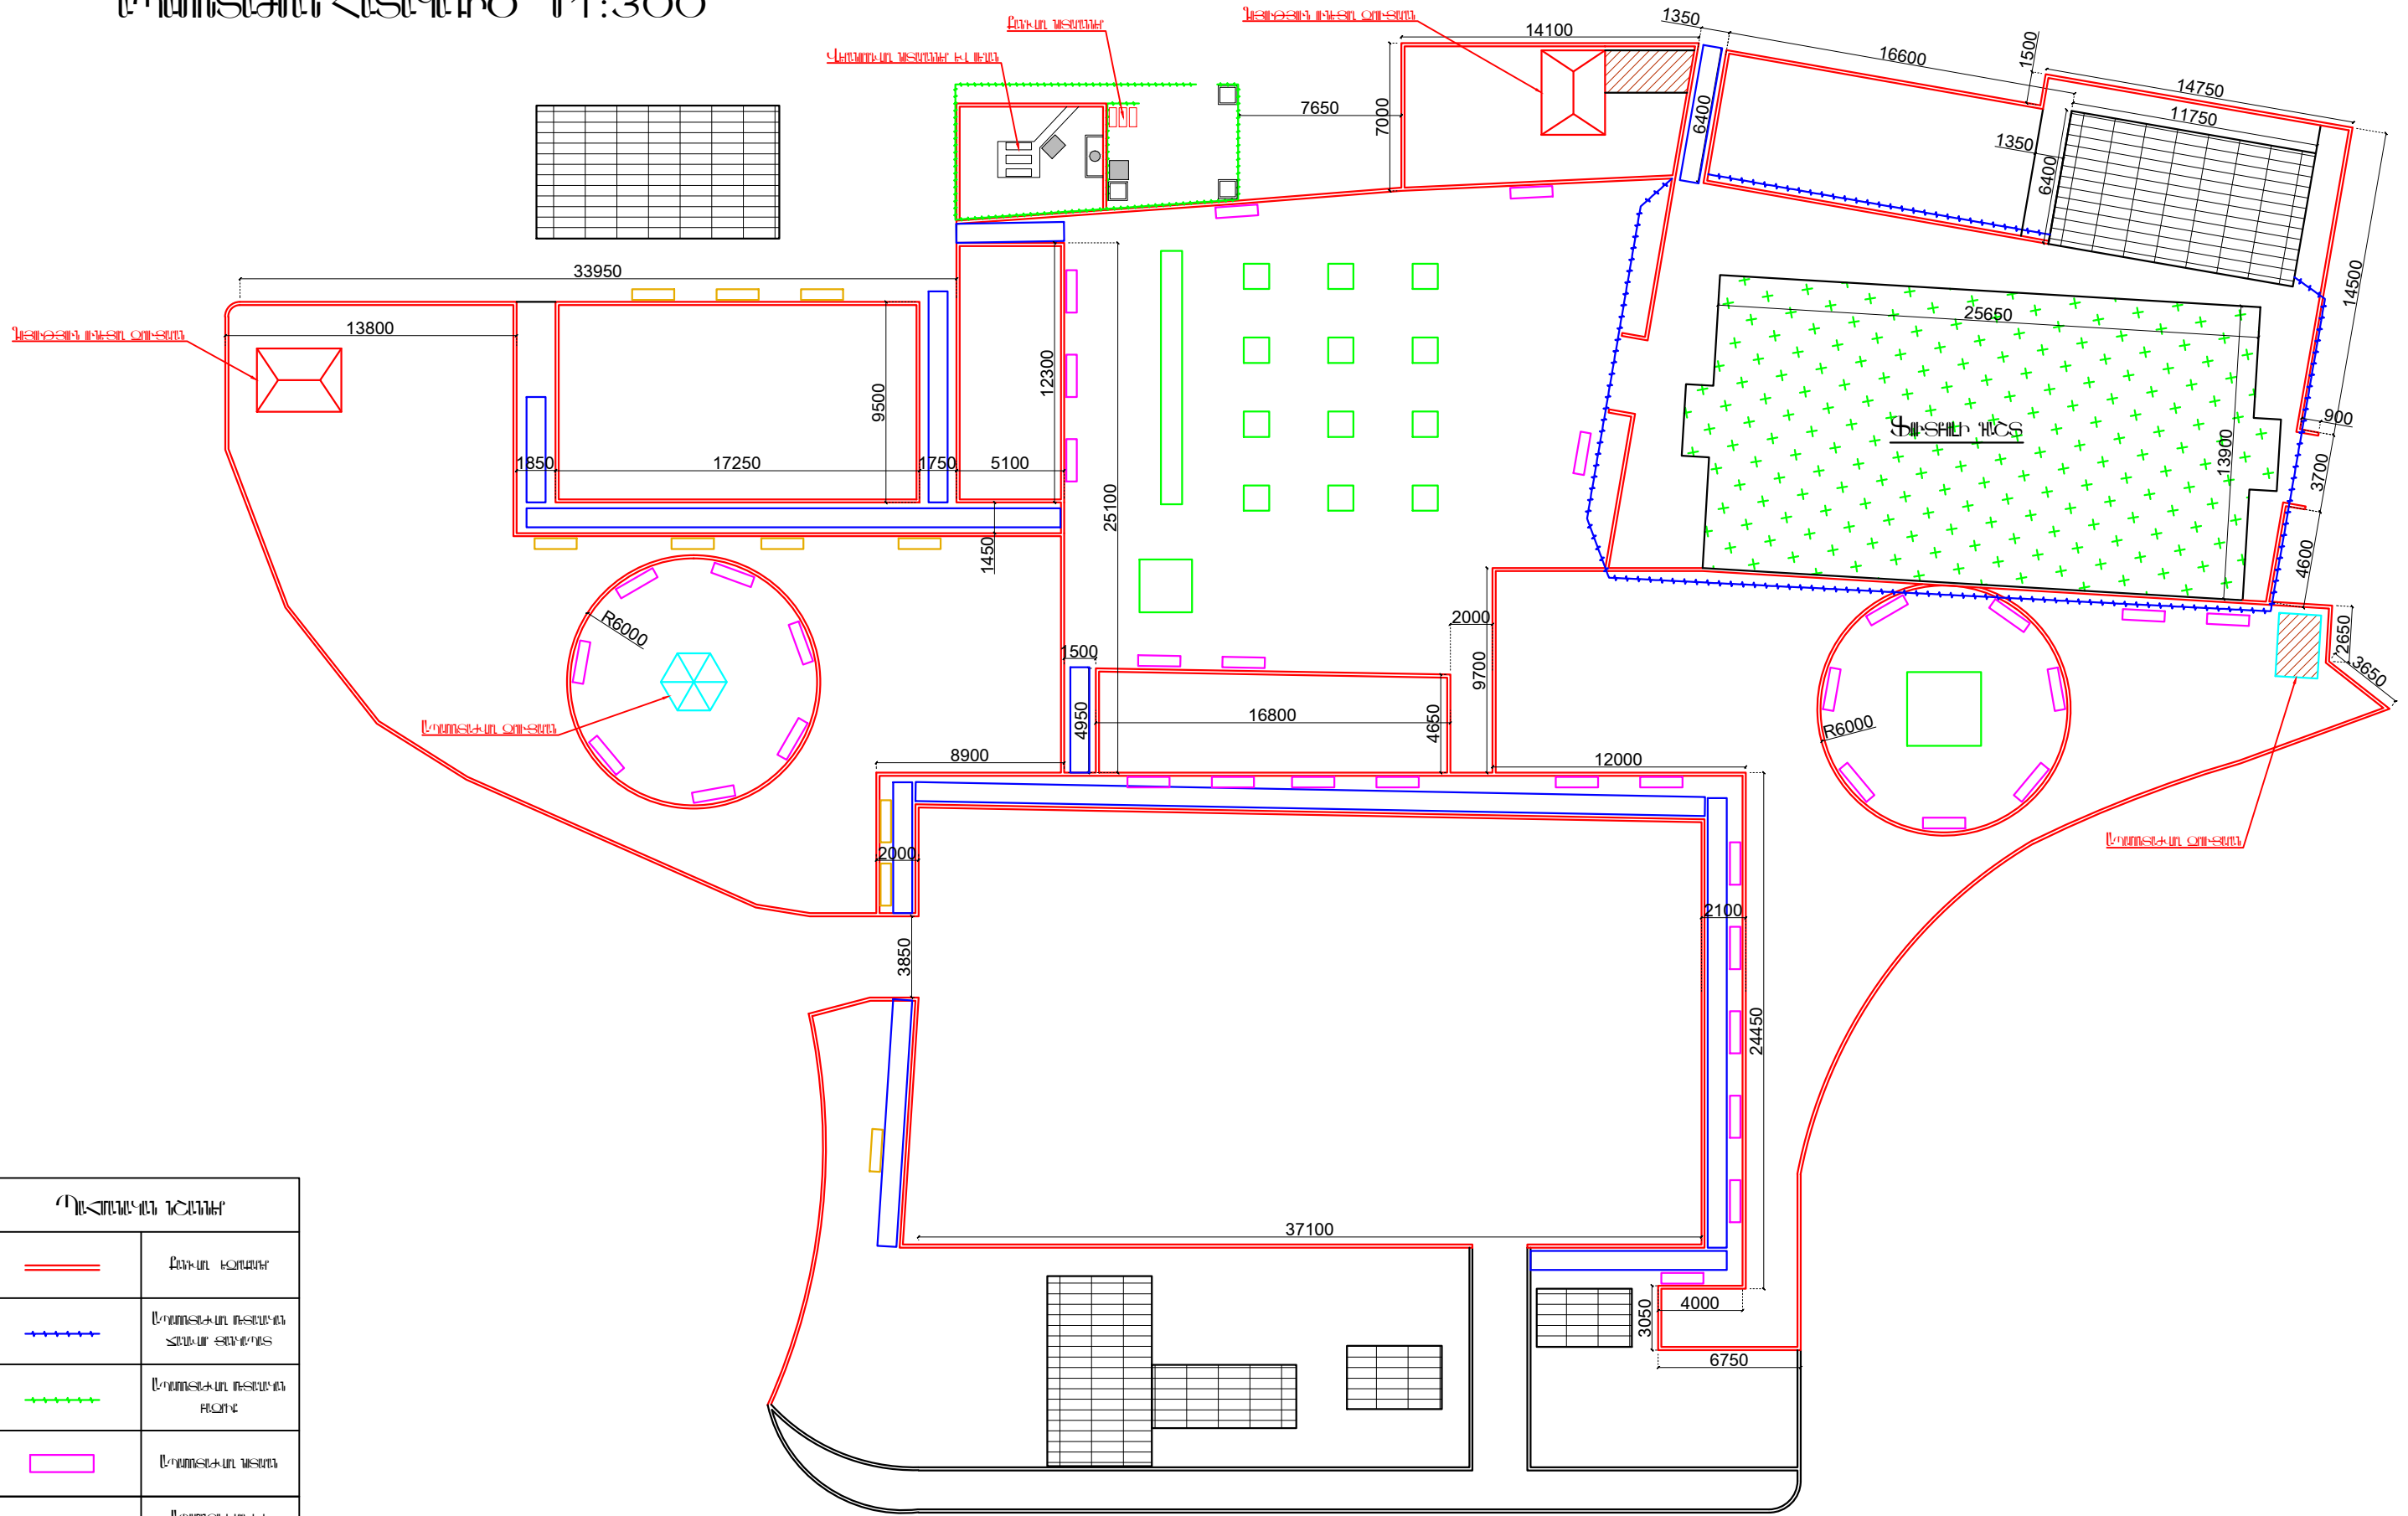

ԼՈՒՍՈՍԱԿԱՆ ՀԱՏԱԿԱՎԻԾ 1:300

Պատկերացումներ	
	Բարակ հատված
	Լոմսակալ նստարանի շտապ սեյսմիկ
	Լոմսակալ նստարանի բաժնի
	Լոմսակալ նստարան
	Լոմսակալ կապիտալ նստարան
	Լոմսակալ կապիտալ նստարան
	Բարակ բնակարան
	Բարակ բնակարանի օժտված

	Է. ԵՐԵՎԱՆ, ԷՐԵՎԱՆԻ ՎԱՐՉԱԿԱՆ ԾՐԱՆ, ԽԱՆԱԿ ԿՈՆ 23 ԾԵՆԻՔԻ ԲԱԿԻ ՀԻՐԱՆՈՒՄԱՆ ԱՇԽԱՏԱԿԵՐ		Պատկեր N ԷՐ-ՊԱՆԸՉԻ 14/66		
	ՀԱՐՏԱՆՈՒՄՆԵՍԻՇԻԱՆԱԿԱԿԱՆ ՈՒՍ		ՓՈՒԼ	ԹԻԹ	ԹԻԹԻ
ՊԱՆԸՉԻՑ	Լ. ՀԱՅՐԱՄՅԱՆ		ԱՆ	ՏՇ-3	20
ԼՈՒՍՈՍԱԿԱՆ ՀԱՏԱԿԱՎԻԾ 1:300			«ԲԻՒՐՆԵՍ» ՈՒԼ		